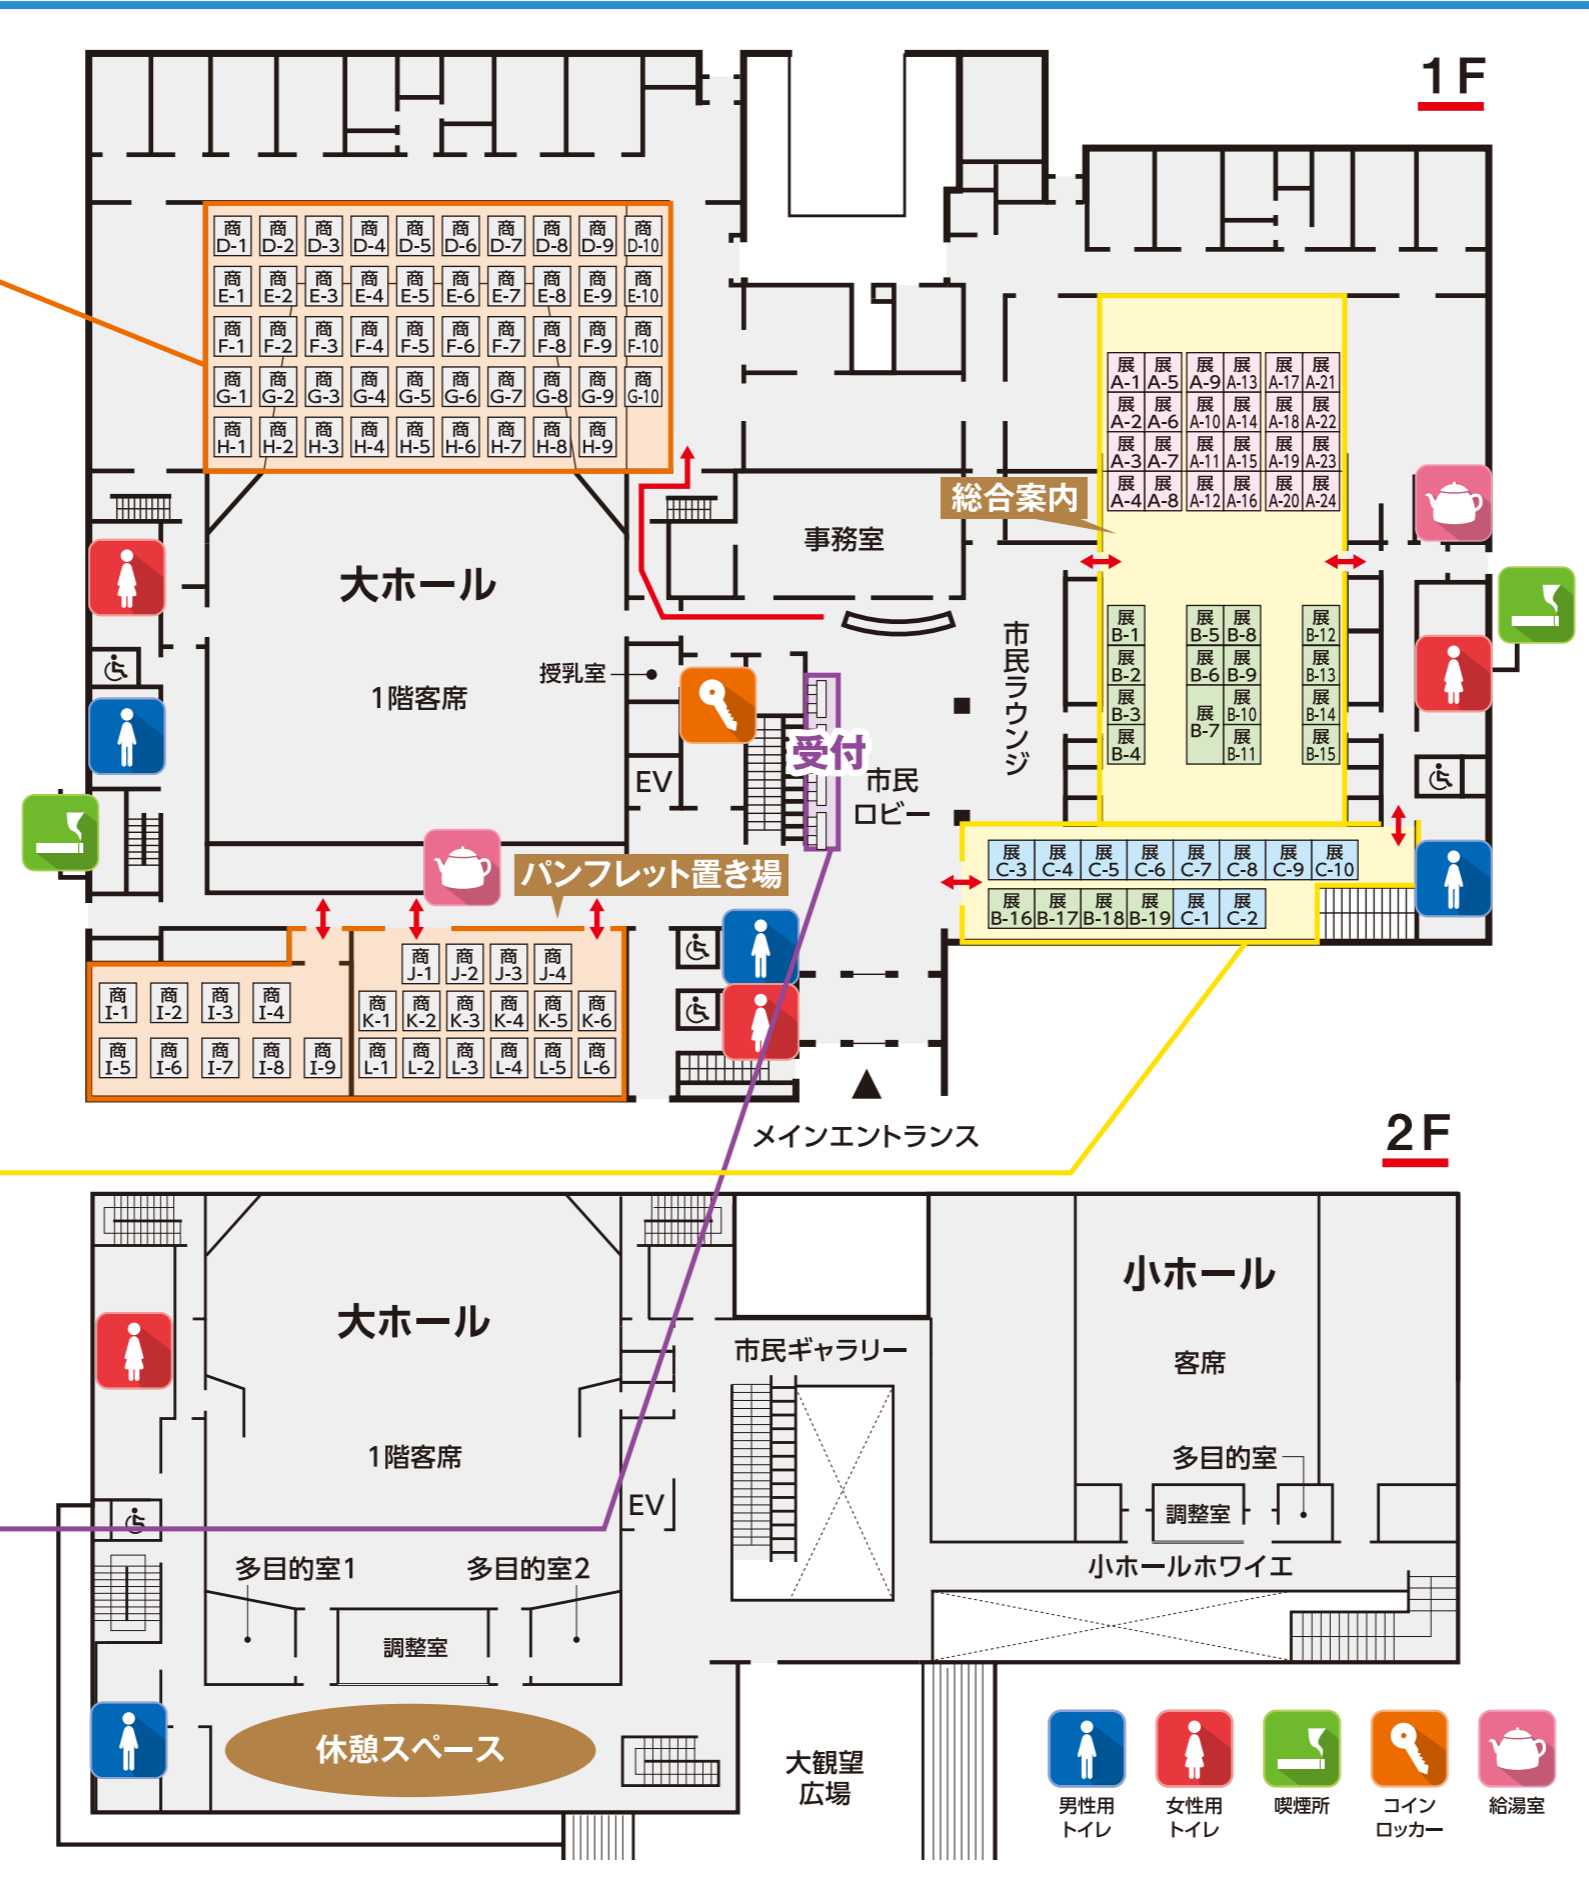

ビジネスマッチング商談・展示会 2018 in 安来 (10/18)

会場案内図

商談ブース(入れ替え制)

午前④セット

商談① 9:30~9:55 インターバル:5分
商談② 10:00~10:25 インターバル:5分
商談③ 10:30~10:55 インターバル:5分
商談④ 11:00~11:25

11:25~12:00 展示ブース商談タイム

展示ブースでの商談時間にご活用ください。
※一部企業は、展示ブース商談タイムにも商談がありますので、
所定ブースにお越しください。

12:00~13:00 昼食休憩

午後⑦セット

商談⑤ 13:00~13:25 インターバル:5分
商談⑥ 13:30~13:55 インターバル:5分
商談⑦ 14:00~14:25 インターバル:5分
商談⑧ 14:30~14:55 インターバル:10分
商談⑨ 15:05~15:30 インターバル:5分
商談⑩ 15:35~16:00 インターバル:5分
商談⑪ 16:05~16:30

展示ブース

① 機械金属・樹脂・電気 19ブース
② 飲料・食料品 24ブース
③ その他(IT・環境等) 10ブース

受付

1. 圏域内企業受付①(安来市・松江市・出雲市)
2. 圏域内企業受付②(米子市・境港市・鳥取県西部)
3. 圏域外企業受付
4. 発注企業受付
5. 一般来場者・報道受付
6. 来賓受付

◎手荷物・コート類をお預かりしますので、名刺を1枚ご提出ください。
◎商談会本部にて着払い用の宅配便伝票を用意しております。
荷物の発送があればお越しください。

ブース番号	企業名	所在地
展A-1	株式会社れいフーズ	安来市
展A-2	株式会社海産物のきむらや	境港市
展A-3	株式会社農の郷	安来市
展A-4	株式会社丸綜	米子市
展A-5	葉泉スピラエ研究所	出雲市
展A-6	角蒲鋸株式会社	松江市
展A-7	株式会社リープ・エンタープライズ	出雲市
展A-8	寿隆鋸株式会社	松江市
展A-9	株式会社伯耆のきのこ	日吉津村
展A-10	株式会社澤井珈琲	境港市
展A-11	千代むすび酒造株式会社	境港市
展A-12	株式会社茶三代一	出雲市
展A-13	大山こむぎプロジェクト	米子市
展A-14	永伸商事株式会社	米子市
展A-15	株式会社出雲国大社食品	出雲市
展A-16	株式会社ヤマラ水産	松江市
展A-17	株式会社福島商店	米子市
展A-18	米田酒造株式会社	松江市
展A-19	サトー食品株式会社	出雲市
展A-20	日南トマト加工株式会社	日南町
展A-21	おしどり調剤薬局株式会社	米子市
展A-22	株式会社One's.co	米子市
展A-23	株式会社高砂醤油本店	出雲市
展A-24	株式会社長岡屋	松江市
展B-1	菱農エンジニアリング株式会社	松江市
展B-2	株式会社コダマ	松江市
展B-3	株式会社浅野歯車製作所	松江市
展B-4	松江内陸鉄工団地協同組合	松江市
展B-5	株式会社松村合金ダイス研究所	米子市
展B-6	松江山本金属株式会社	松江市
展B-7	SUSANOO	安来市
展B-8	光電気LEDシステム株式会社	米子市
展B-9	株式会社エヌサイン	出雲市
展B-10	株式会社出雲樹脂	出雲市
展B-11	株式会社ソノ	出雲市
展B-12	日段株式会社安来工場	安来市
展B-13	Go-YEN.netしまね	松江市
展B-14	福島工業株式会社 松江営業所	松江市
展B-15	株式会社サン・セロ	松江市
展B-16	株式会社リパティソリューション	松江市
展B-17	HIROE	松江市
展B-18	株式会社ハイパーブレイン	米子市
展B-19	株式会社ヤクモ家具製作所	出雲市
展C-1	株式会社あおい総合設計	米子市
展C-2	株式会社大協組	米子市
展C-3	株式会社アクティブ・プロ	米子市
展C-4	株式会社アイティープロデュース	出雲市
展C-5	株式会社ディーアイエスソリューション	松江市
展C-6	株式会社伸興サンライズ しまねヘルスマネジメント協会	松江市
展C-7	株式会社大社木工	出雲市
展C-8	Creative Comm	米子市
展C-9	新電力バンク出雲支部	出雲市
展C-10	日本放送協会 松江放送局	松江市